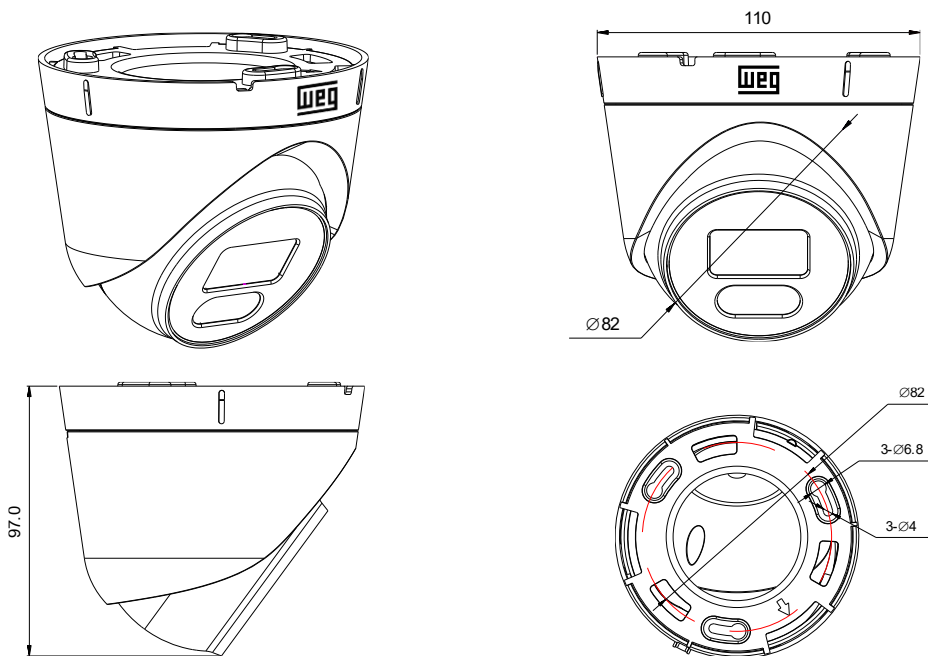

CÂMERA WCAM IP-H022-D31

Características Ambientais

Código WEG - 16994356

Temperatura de operação -25 °C ~55 °C

Umidade relativa de operação <90% RH

Características mecânicas

Dimensões (L x A x P) (mm) 110 x 97 x 110

Peso 450 g

Cor case Branco

Tipo case / material Dome/Híbrido – domo metálico e gabinete em plástico

Grau de proteção IP66

Local de instalação Interno/Externo

Dimensões (mm)

Suporte técnico via telefone: 0800 701 0701

Site
Institucional

Fale
Conosco

Onde
Comprar

WEG EQUIPAMENTOS ELÉTRICOS S.A. - AUTOMAÇÃO
Rua Venâncio da Silva Porto, 399 - Jaraguá do Sul/SC - CEP: 89252-230
CNPJ: 07.175.725/0012-12 | Site: www.weg.net | E-mail: automacao@weg.net

Aplicativo WCAM

Com o aplicativo WCAM você está no controle! Acompanhe todo o seu sistema de segurança, em tempo real e de onde você estiver.