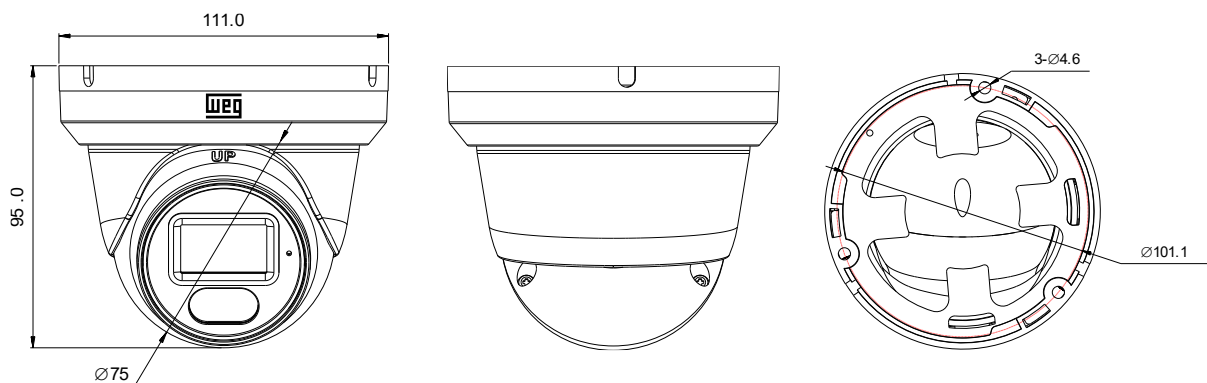

CÂMERA WCAM AN-M022-D31

Características elétricas

Código WEG - 16994350

Tensão	12 Vdc
Consumo máximo de potência	4.5 W (12 Vdc, IR ON)
Consumo máximo de corrente	375 mA
Range de tensão	±10% (10,8 ~13,2Vdc)

Características mecânicas

Dimensões (L x A x P) (mm)	111 x 95 x 111
Peso	350 g
Cor case	Branco
Tipo case / material	Dome/Metálico
Grau de proteção	IP66
Local de instalação	Interno/Externo

Características Ambientais

Temperatura de operação	-10 °C ~55 °C
Umidade relativa de operação	<85% RH

Dimensões (mm)

Suporte técnico via telefone: 0800 701 0701

Site
Institucional

Fale
Conosco

Onde
Comprar

WEG EQUIPAMENTOS ELÉTRICOS S.A. - AUTOMAÇÃO
Rua Venâncio da Silva Porto, 399 - Jaraguá do Sul/SC - CEP: 89252-230
CNPJ: 07.175.725/0012-12 | Site: www.weg.net | E-mail: automacao@weg.net

Aplicativo WCAM

Com o aplicativo WCAM
você está no controle!
Acompanhe todo o seu
sistema de segurança, em
tempo real e de onde
você estiver.