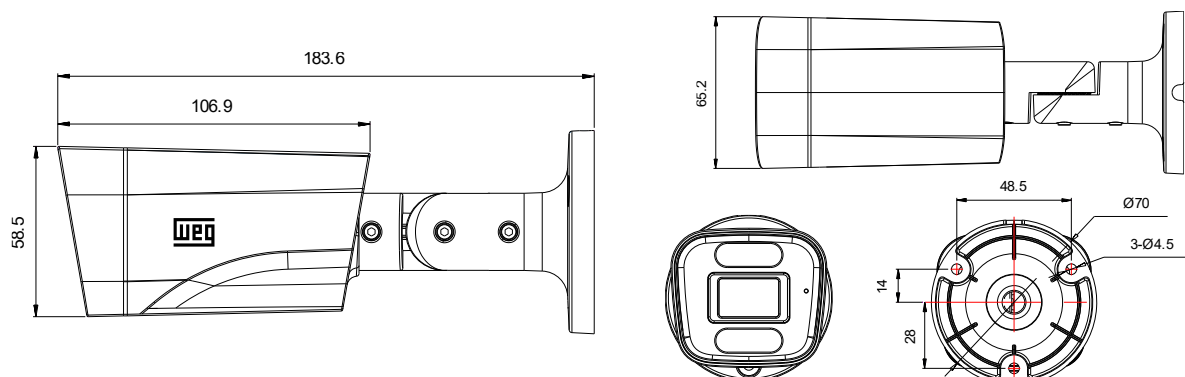

CÂMERA WCAM AN-M022-B31

Características elétricas

Código WEG - 16994348

Tensão	12 Vdc
Consumo máximo de potência	5 W (12 Vdc, IR ON)
Consumo máximo de corrente	416 mA
Range de tensão	±10% (10,8 ~13,2Vdc)

Características mecânicas

Dimensões (L x A x P) (mm)	65,2 x 58,5 x 183,4
Peso	290 g
Cor case	Branco
Tipo case / material	Bullet/Metálico
Grau de proteção	IP66
Local de instalação	Interno/Externo

Características Ambientais

Temperatura de operação	-10 °C ~55 °C
Umidade relativa de operação	<85% RH

Dimensões (mm)

Suporte técnico via telefone: 0800 701 0701

Site Institucional

Fale Conosco

Onde Comprar

WEG EQUIPAMENTOS ELÉTRICOS S.A. - AUTOMAÇÃO
Rua Venâncio da Silva Porto, 399 - Jaraguá do Sul/SC - CEP: 89252-230
CNPJ: 07.175.725/0012-12 | Site: www.weg.net | E-mail: automacao@weg.net

Aplicativo WCAM

Com o aplicativo WCAM você está no controle! Acompanhe todo o seu sistema de segurança, em tempo real e de onde você estiver.